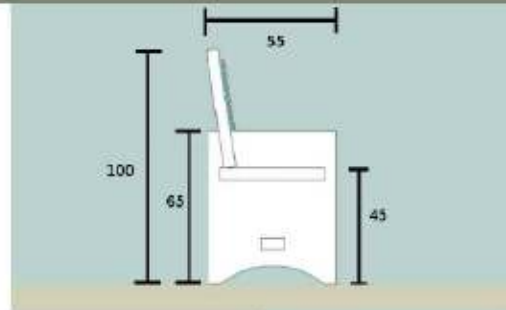

- **Materiali** : STARKRYL per la struttura della sedia  
THERMOFRESH applicato sulla seduta e sullo schienale  
per garantire una sensazione di freschezza al corpo
- Sedia composta da 5 pezzi ad incastro
- Composizione della sedia facile, veloce ed intuitiva
- Montaggio esclusivamente ad incastro

Render

Particolare dello schienale

Particolare dell'incastro e della seduta

Assonometria