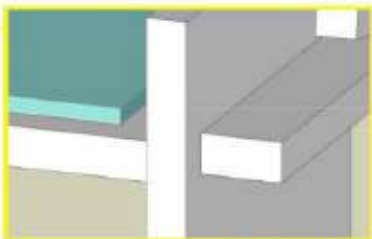

- **Materiali** : STARKRYL per la struttura della sedia  
THERMOFRESH applicato sulla seduta e sullo schienale  
per garantire una sensazione di freschezza al corpo
- Sedia composta da 5 pezzi ad incastro
- Composizione della sedia facile, veloce ed intuitiva
- Montaggio esclusivamente ad incastro

Render

Particolare dello schienale

Particolare dell'incastro e della seduta

Assonometria