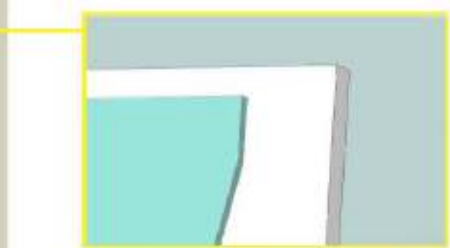

- **Materiali** : STARKRYL per la struttura della sedia
  THERMOFRESH applicato sulla seduta e sullo schienale
  per garantire una sensazione di freschezza al corpo
- Sedia composta da 5 pezzi ad incastro
- Composizione della sedia facile, veloce ed intuitiva
- Montaggio esclusivamente ad incastro

Render