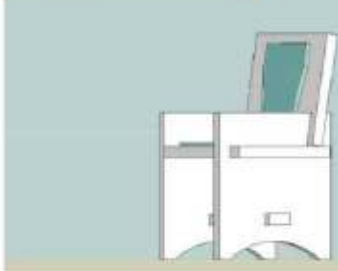

- **Materiali** : STARKRYL per la struttura della sedia  
THERMOFRESH applicato sulla seduta e sullo schienale  
per garantire una sensazione di freschezza al corpo
- Sedia composta da 5 pezzi ad incastro
- Composizione della sedia facile, veloce ed intuitiva
- Montaggio esclusivamente ad incastro

Render

Particolare dello schienale

Particolare dell'incastro e della seduta

Assonometria