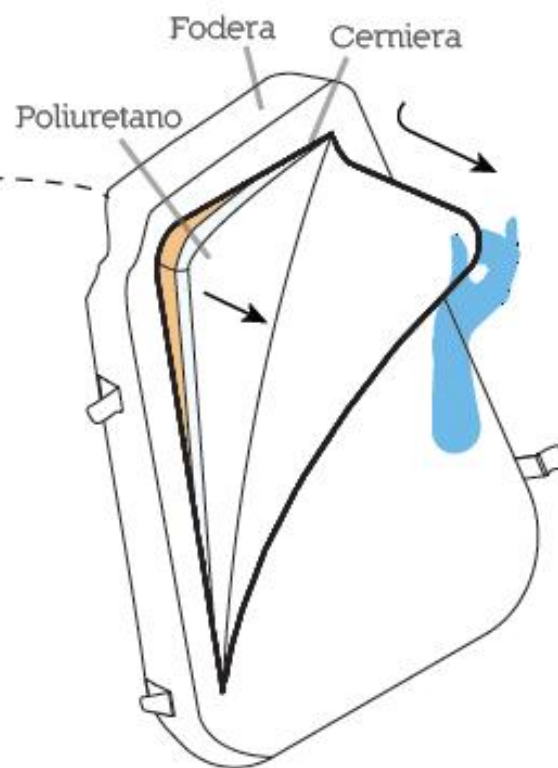

Roseena: nido personale da giardino

Trovare riparo dallo stress,
ritagliarsi uno spazio privato,
elevarsi al di sopra dei problemi.
Cambiando punto di vista.

Struttura

Utilizzo: I cuscini

PU espanso Tessuto acrilico Cordura

Filo PTFE

Velcro 3M