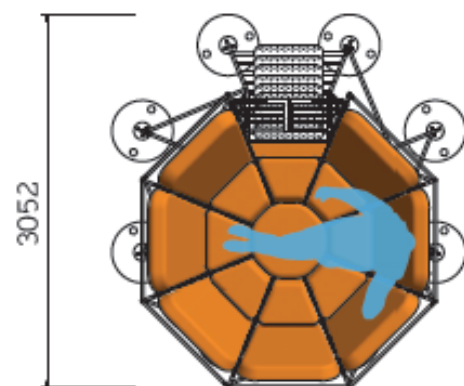

Roseena: nido personale da giardino

Trovare riparo dallo stress,
ritagliarsi uno spazio privato,
elevarsi al di sopra dei problemi.
Cambiando punto di vista.

Struttura

Utilizzo: I cuscini

PU espanso Tessuto acrilico Cordura

Filo PTFE

Velcro 3M